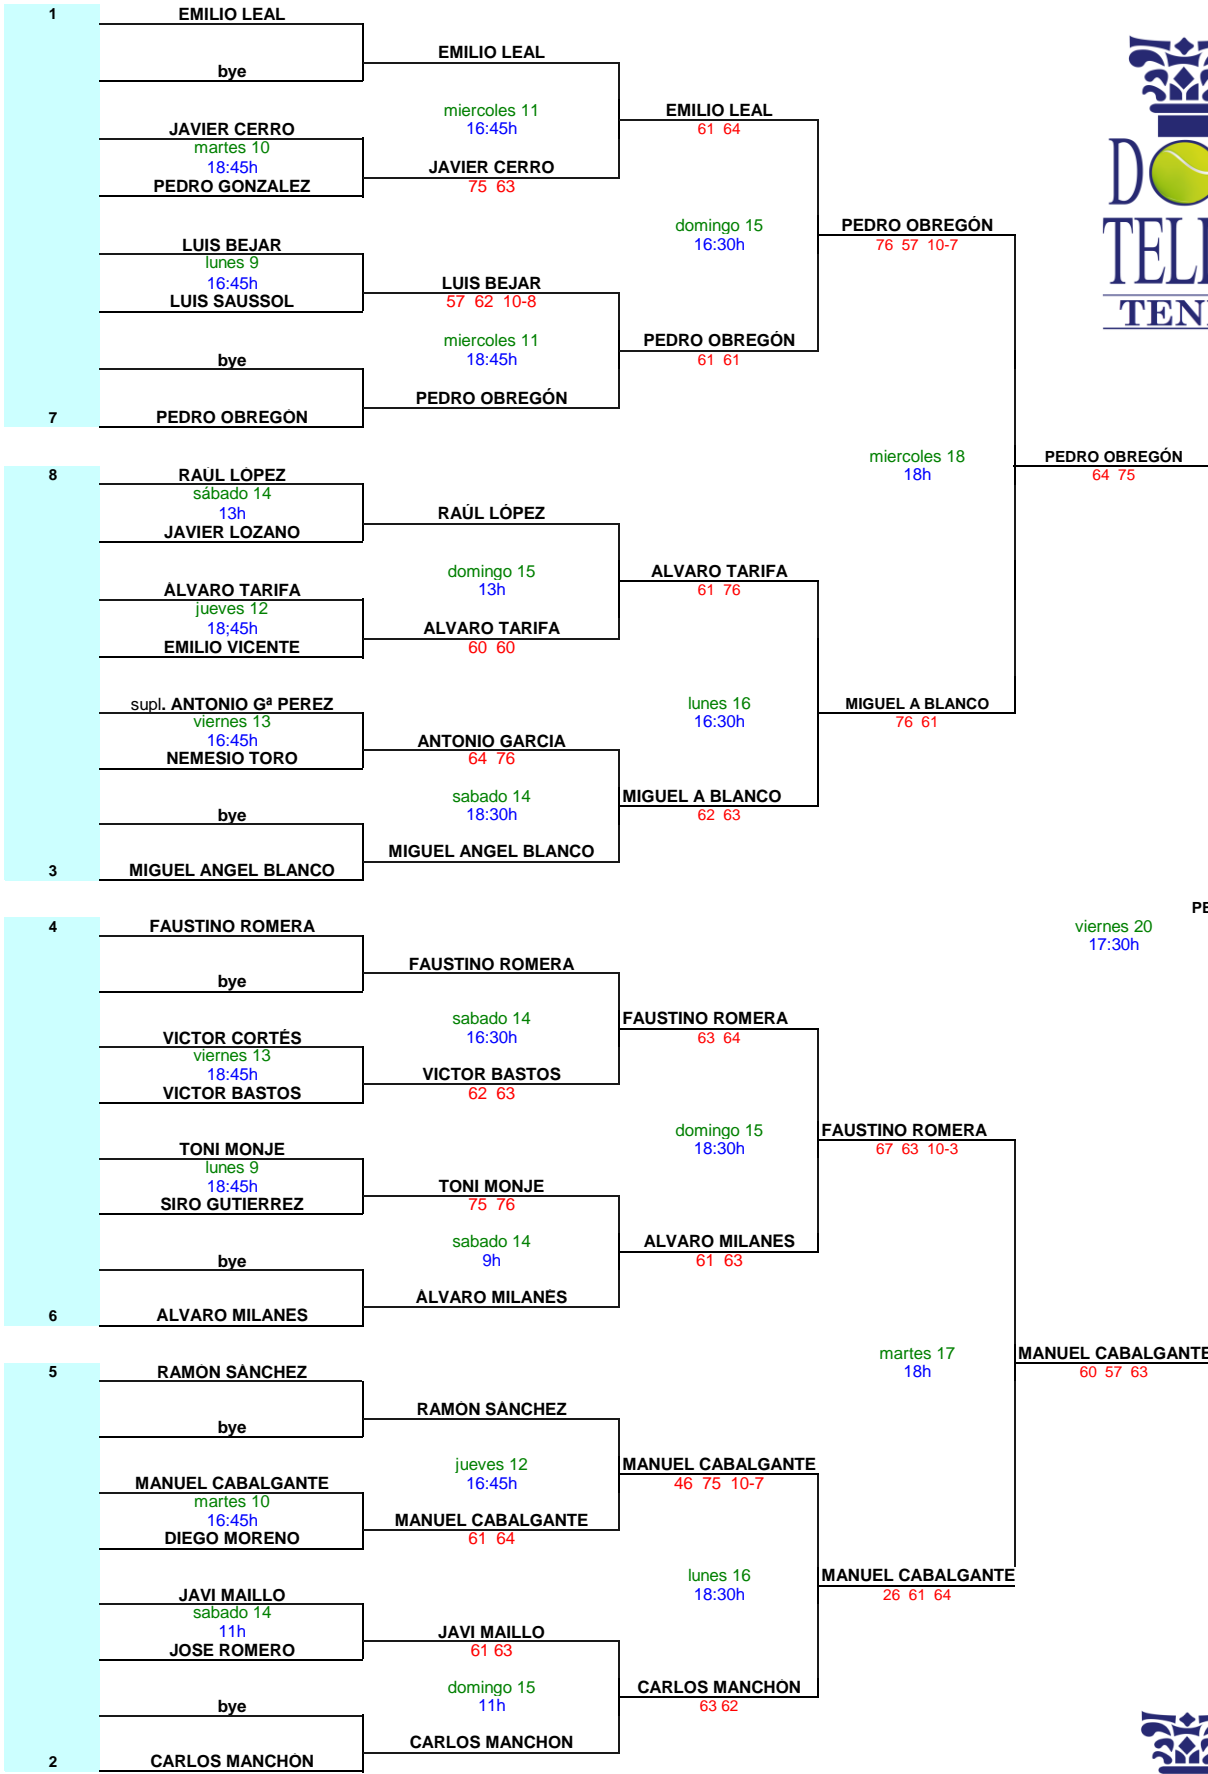

# I TORNEO DE TENIS DON TELLO

Pelota oficial:	Lugar	Ciudad	Club	Juez Árbitro
HEAD CS	DON TELLO GOLF	MÉRIDA	DON TELLO TENIS	ALVARO TARIFA

Cabeza de serie	1º RONDA (1/16 FINAL)	2º RONDA (1/8 FINAL)	¼ DE FINAL	SEMIFINAL	FINAL
	2 horas / 2 sets + S tie break	2 horas / 2 sets + S T B	2 horas / 2 sets + STB	3 SETS	3 SETS

Cabezas de Serie	Asistentes al sorteo	CODIGO TORNEO	I TORNEO DON TELLO	Fecha finalización
1 Emilio Leal	Siro Gutiérrez	FECHA INICIO	09/09/2013	20/09/2013
2 Carlos Manchón	Pedro Obregón	CATEGORIA	Masculina	Juez Árbitro
3 M. Angel Blanco	Luis Saussol			Alvaro Tarifa
4 Faustino Romera	Alvaro Tarifa			
5 Ramón Sánchez	Victor Cortes			
6 Alvaro Milanes		Bajas	Suplentes	
7 Pedro Obregón		1- Juan Manuel Amador	1- Antonio Gª Pérez	
8 Raúl López			2- Samuel Solis	
	Fecha / Hora			
	7 de septiembre de 2013 / 14h			