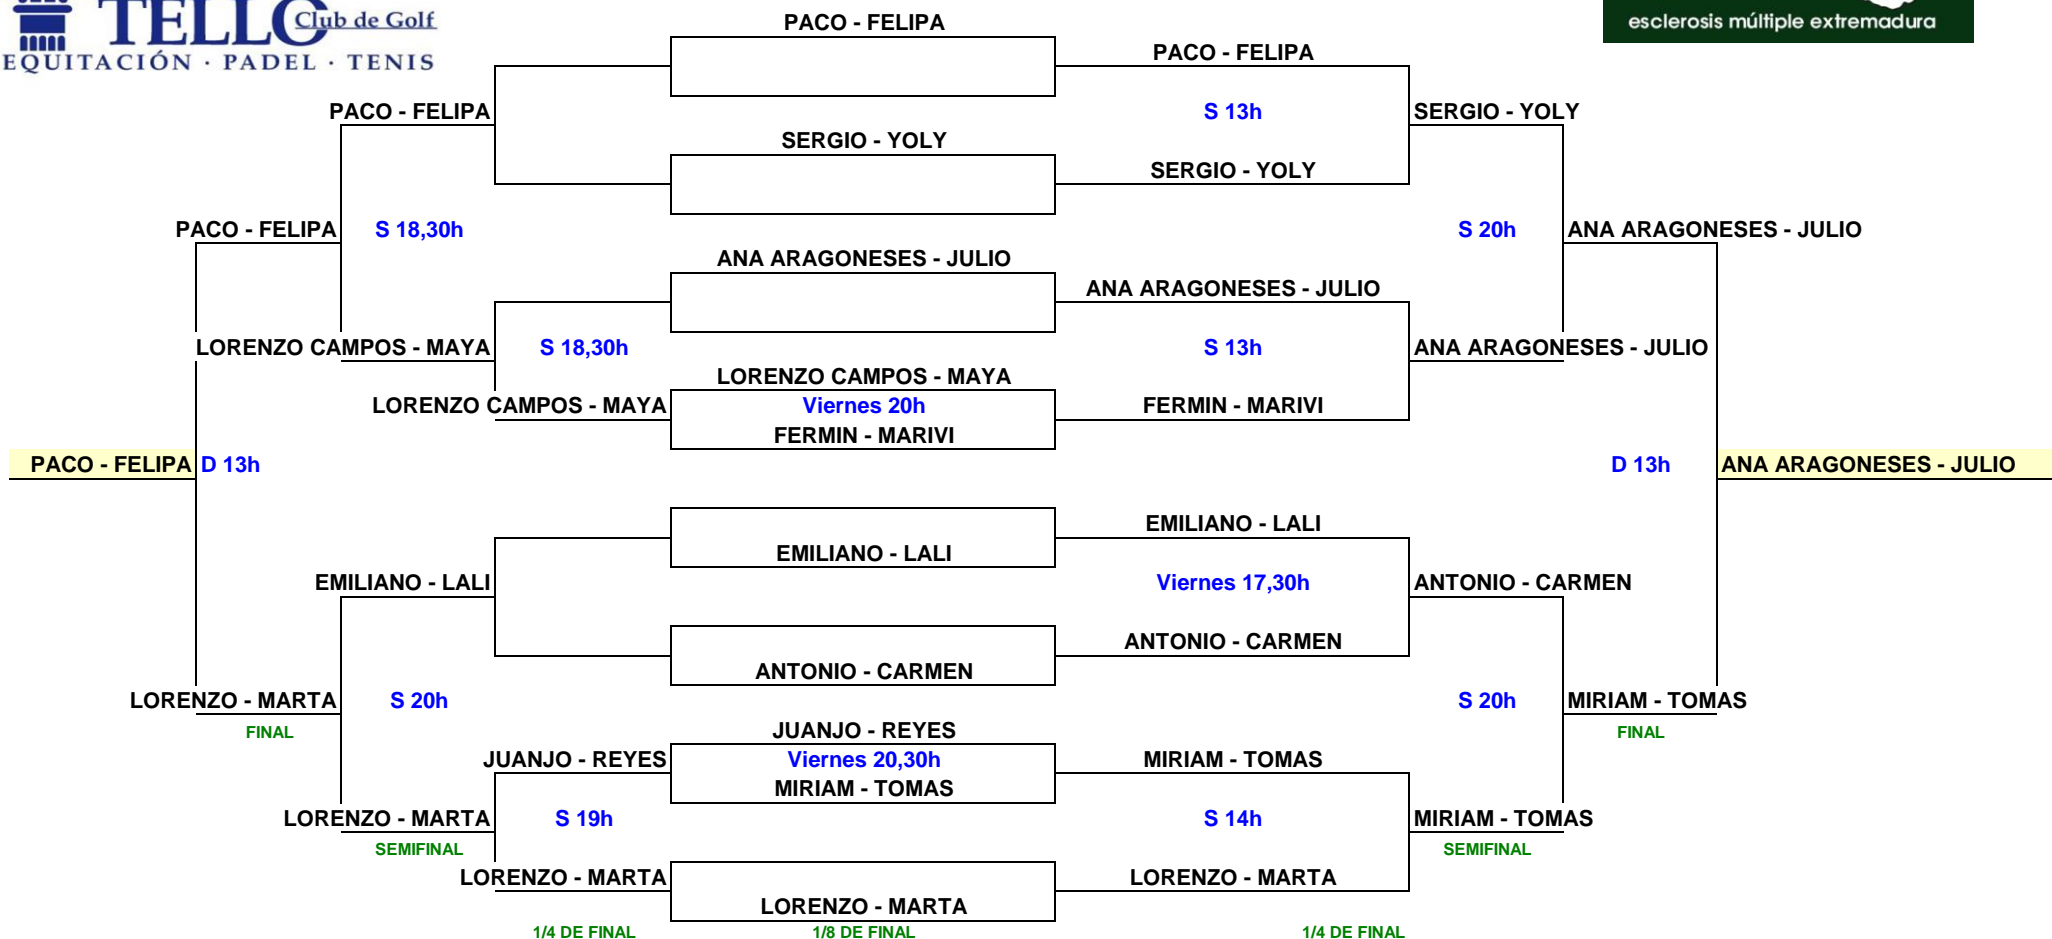

TORNEO SOLIDARIO DE PADEL EME X

Femenino 1ª Categoría

Sábado 11h	YOLY - MELODIE MARTA - MILAGROS	3 0 6 6
Sábado 16h	MARINA - VIRGINIA ASCENSION - REYES	6 6 1 2
Sábado 18h	MARTA - MILAGROS ASCENSION - REYES	6 6 1 0
Sábado 18h	MARINA - VIRGINIA YOLY - MELODIE	7 5 6 6 7 4
Domingo 12h	ASCENSION - REYES YOLY - MELODIE	4 6 6 6 3 4
Domingo 12h	MARTA - MILAGROS MARINA - VIRGINIA	6 6 4 1

- 1 _____
- 2 _____
- 3 _____
- 4 _____

1ª	MARTA - MILAGROS
2ª	MARINA - VIRGINIA

TORNEO SOLIDARIO DE PADEL EMEX

MIXTOS

TORNEO SOLIDARIO DE PADEL EMEX

AMERICANOS FEMENINO INICIACIÓN

Sabado	de 12h a 13,30h
	Maria Jose O.
	Maria Jose S.
	Pilar S.
	Maribel
	Inmaculada
	Rosa
	Maria H
	Ana Glez.
	Sara
	Vicenta

1ª	PILAR S
2ª	MARIA JOSE S,
3ª	MARIBEL

Brasería Venta el Cuerno

TORNEO SOLIDARIO DE PADEL EMEX

CATEGORIAS INFANTILES

Sabado	de 10,45h a 12,15h
	Jose Mª
	Daniel
	Fernando
	Dario
	Alvaro F
	Javier D
	Alfonso P
	Alfonso F
	plaza libre
	plaza libre