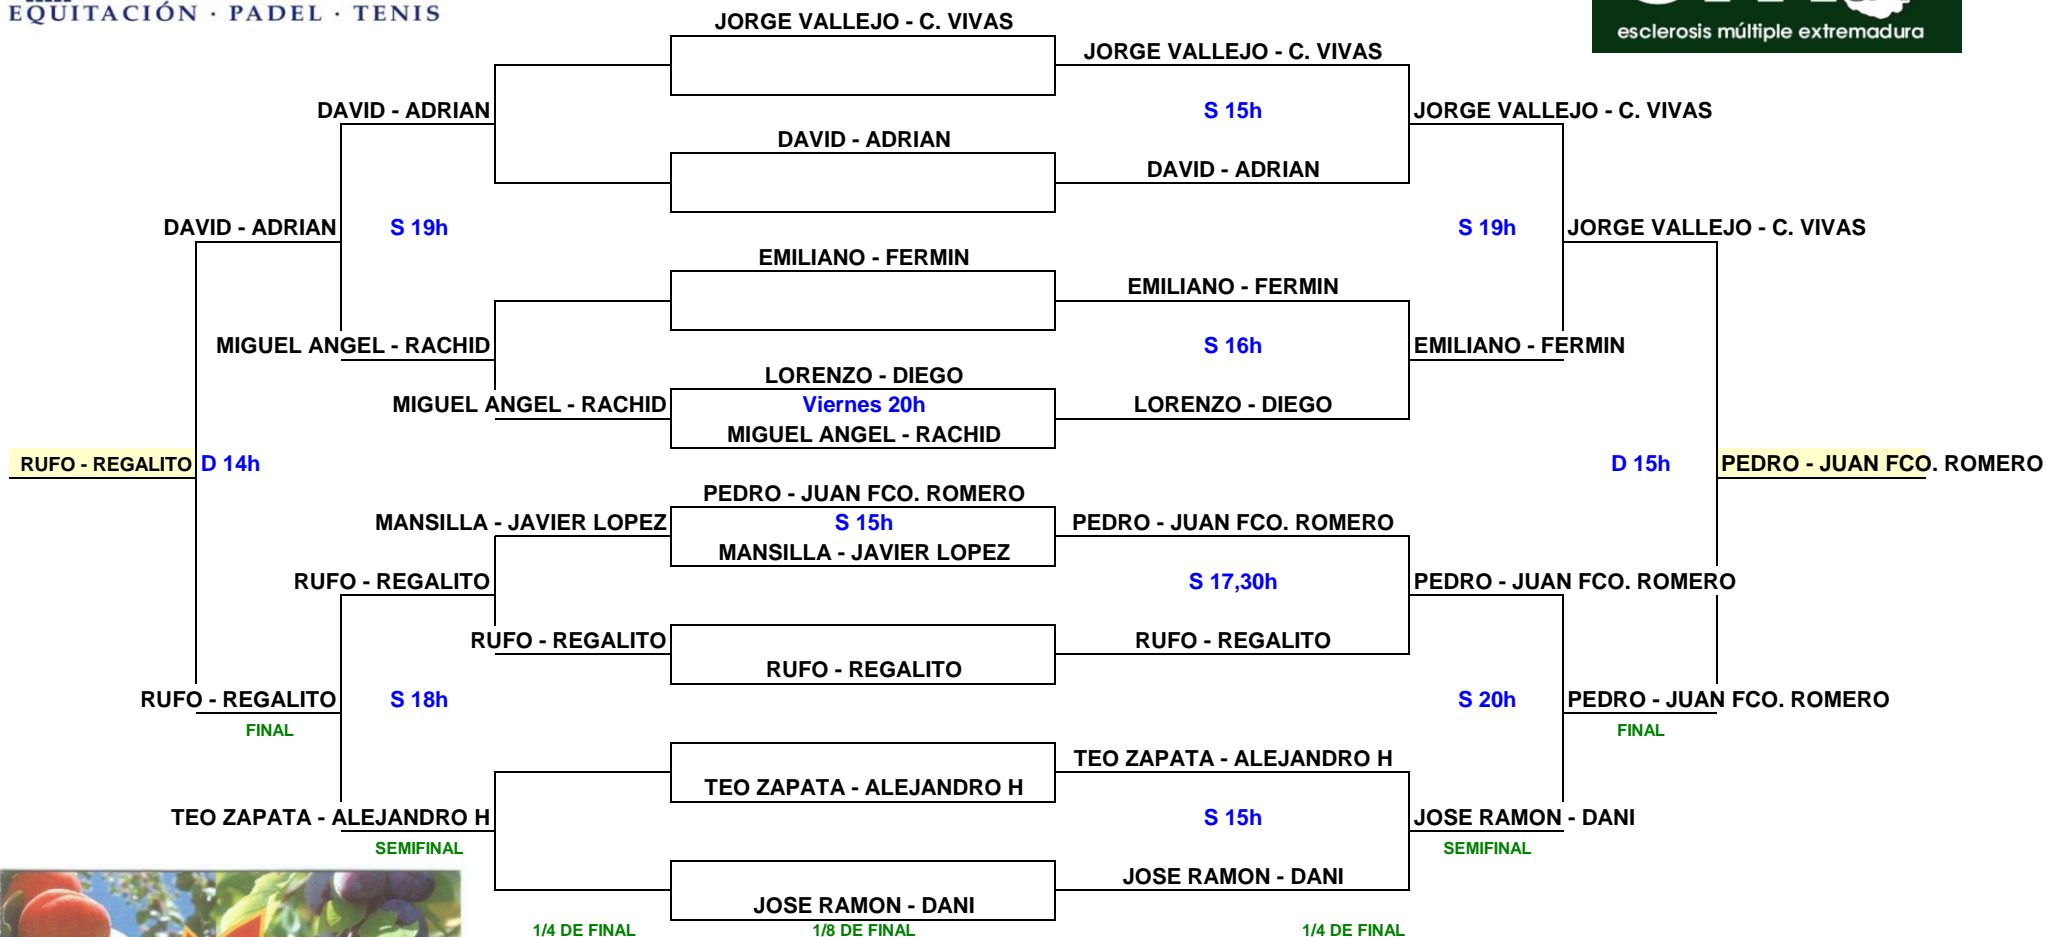

TORNEO SOLIDARIO DE PADEL

16-18 noviembre Don Tello Golf

REGALO DE INSCRIPCIÓN

CAMISETA VALORADA EN 9,95€

TORNEO SOLIDARIO DE PADEL EMEX

MASCULINO 2ª

TORNEO SOLIDARIO DE PADEL EME X

MASCULINO 3ª

TORNEO SOLIDARIO DE PADEL EME X

Femenino 1ª Categoría

Sábado 11h	YOLY - MELODIE MARTA - MILAGROS	3 0 6 6
Sábado 16h	MARINA - VIRGINIA ASCENSION - REYES	6 6 1 2
Sábado 18h	MARTA - MILAGROS ASCENSION - REYES	6 6 1 0
Sábado 18h	MARINA - VIRGINIA YOLY - MELODIE	7 5 6 6 7 4
Domingo 12h	ASCENSION - REYES YOLY - MELODIE	4 6 6 6 3 4
Domingo 12h	MARTA - MILAGROS MARINA - VIRGINIA	6 6 4 1

- 1 _____
- 2 _____
- 3 _____
- 4 _____

1ª	MARTA - MILAGROS
2ª	MARINA - VIRGINIA

TORNEO SOLIDARIO DE PADEL EMEX

MIXTOS

TORNEO SOLIDARIO DE PADEL EMEX

AMERICANOS FEMENINO INICIACIÓN

Sabado	de 12h a 13,30h
	Maria Jose O.
	Maria Jose S.
	Pilar S.
	Maribel
	Inmaculada
	Rosa
	Maria H
	Ana Glez.
	Sara
	Vicenta