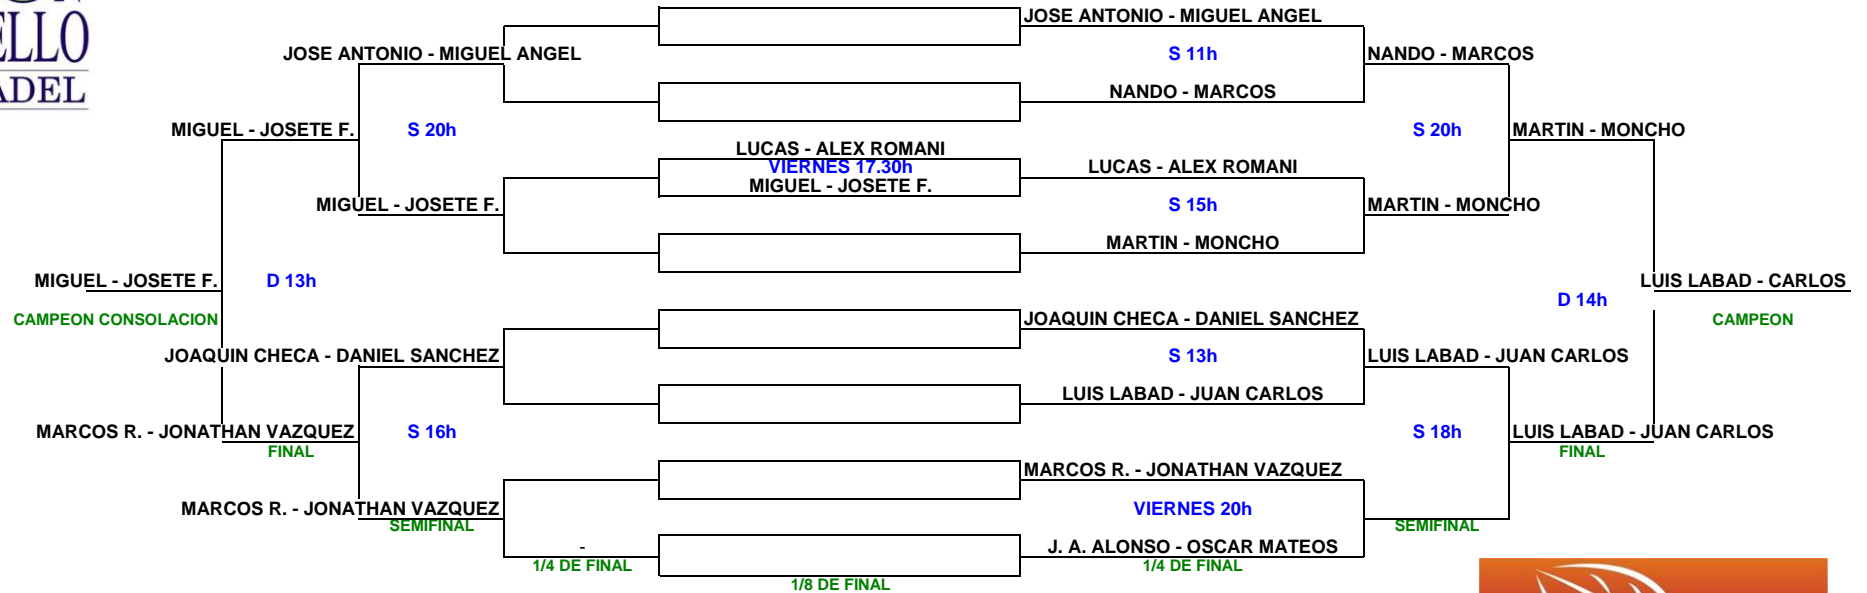

I TORNEO DE PADEL ONDAS PELUQUERIA Y BELLEZA

MASCULINO 3ª CATEGORÍA

SABADO 15h BARBACOA PARA TODOS LOS JUGADORES EN LA BARRA JUNTO A LAS PISTAS

I TORNEO DE PADEL ONDAS PELUQUERIA Y BELLEZA

MASCULINO 4ª CATEGORÍA

SABADO 15h BARBACOA PARA TODOS LOS JUGADORES EN LA BARRA JUNTO A LAS PISTAS

I TORNEO DE PADEL ONDAS PELUQUERIA Y BELLEZA

FEMENINO 3ª CATEGORÍA

GRUPO AZUL

| | | |
|-------------|------------------------------|-----|
| VIERNES 21h | FANY PEÑATO - Mª JOSE PEÑATO | 6 6 |
| | GEMA - MARINA | 4 0 |