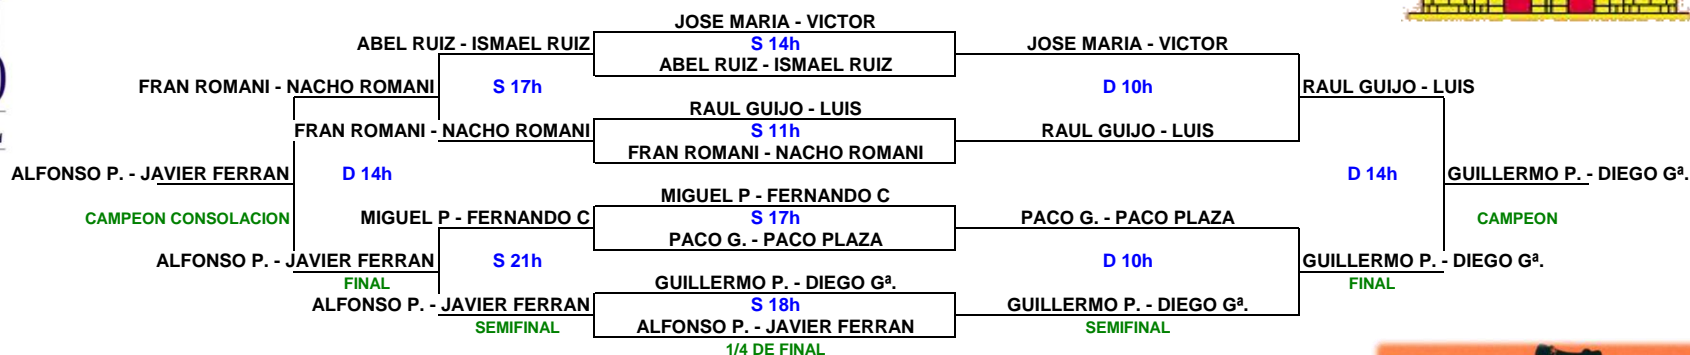

I TORNEO DE PADEL ONDAS PELUQUERIA Y BELLEZA

MASCULINO 3ª CATEGORÍA

SABADO 15h BARBACOA PARA TODOS LOS JUGADORES EN LA BARRA JUNTO A LAS PISTAS

I TORNEO DE PADEL ONDAS PELUQUERIA Y BELLEZA

MASCULINO 4ª CATEGORÍA

SABADO 15h BARBACOA PARA TODOS LOS JUGADORES EN LA BARRA JUNTO A LAS PISTAS

I TORNEO DE PADEL ONDAS PELUQUERIA Y BELLEZA

FEMENINO 3ª CATEGORÍA

GRUPO AZUL

| | | |
|-------------|------------------------------|-----|
| VIERNES 21h | FANY PEÑATO - Mª JOSE PEÑATO | 6 6 |
| | GEMA - MARINA | 4 0 |