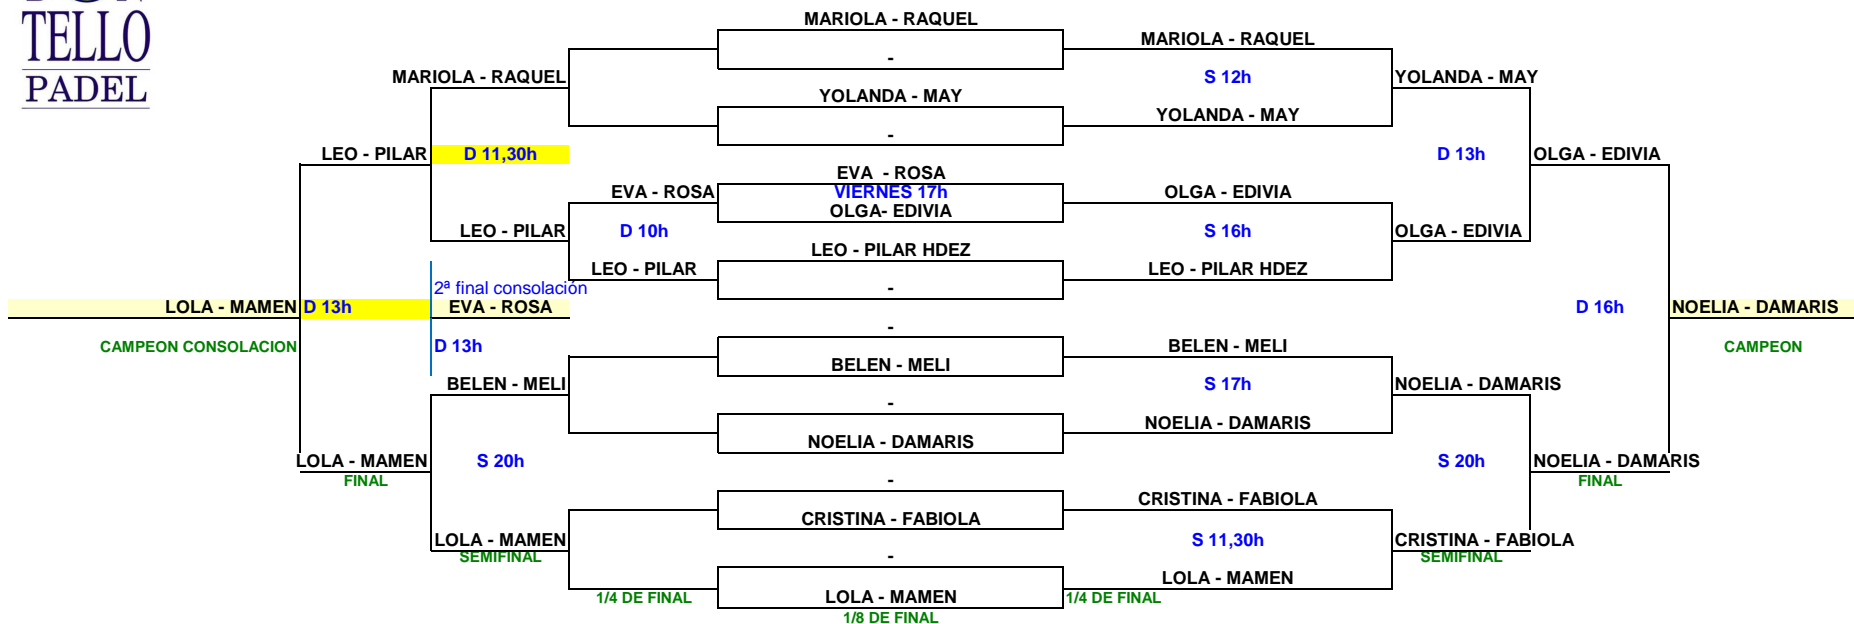

I TORNEO DE PADEL "LA PASIÓN"

FEMENINO 2ª CATEGORÍA