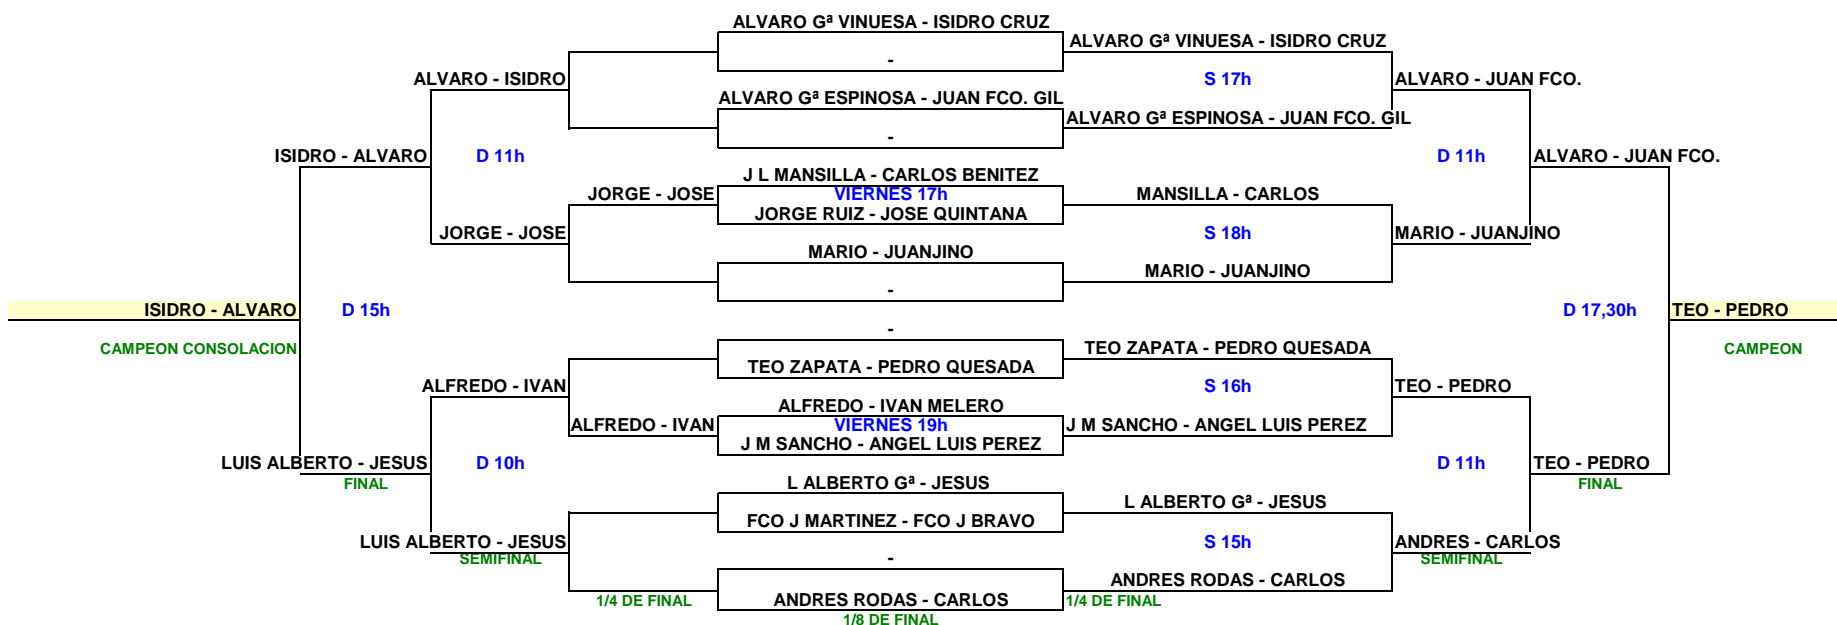

I TORNEO DE PADEL "LA PASIÓN"

MASCULINO 2ª CATEGORÍA

SABADO 14,30h BARBACOA PARA TODOS LOS JUGADORES EN LA BARRA JUNTO A LA PISTA 2