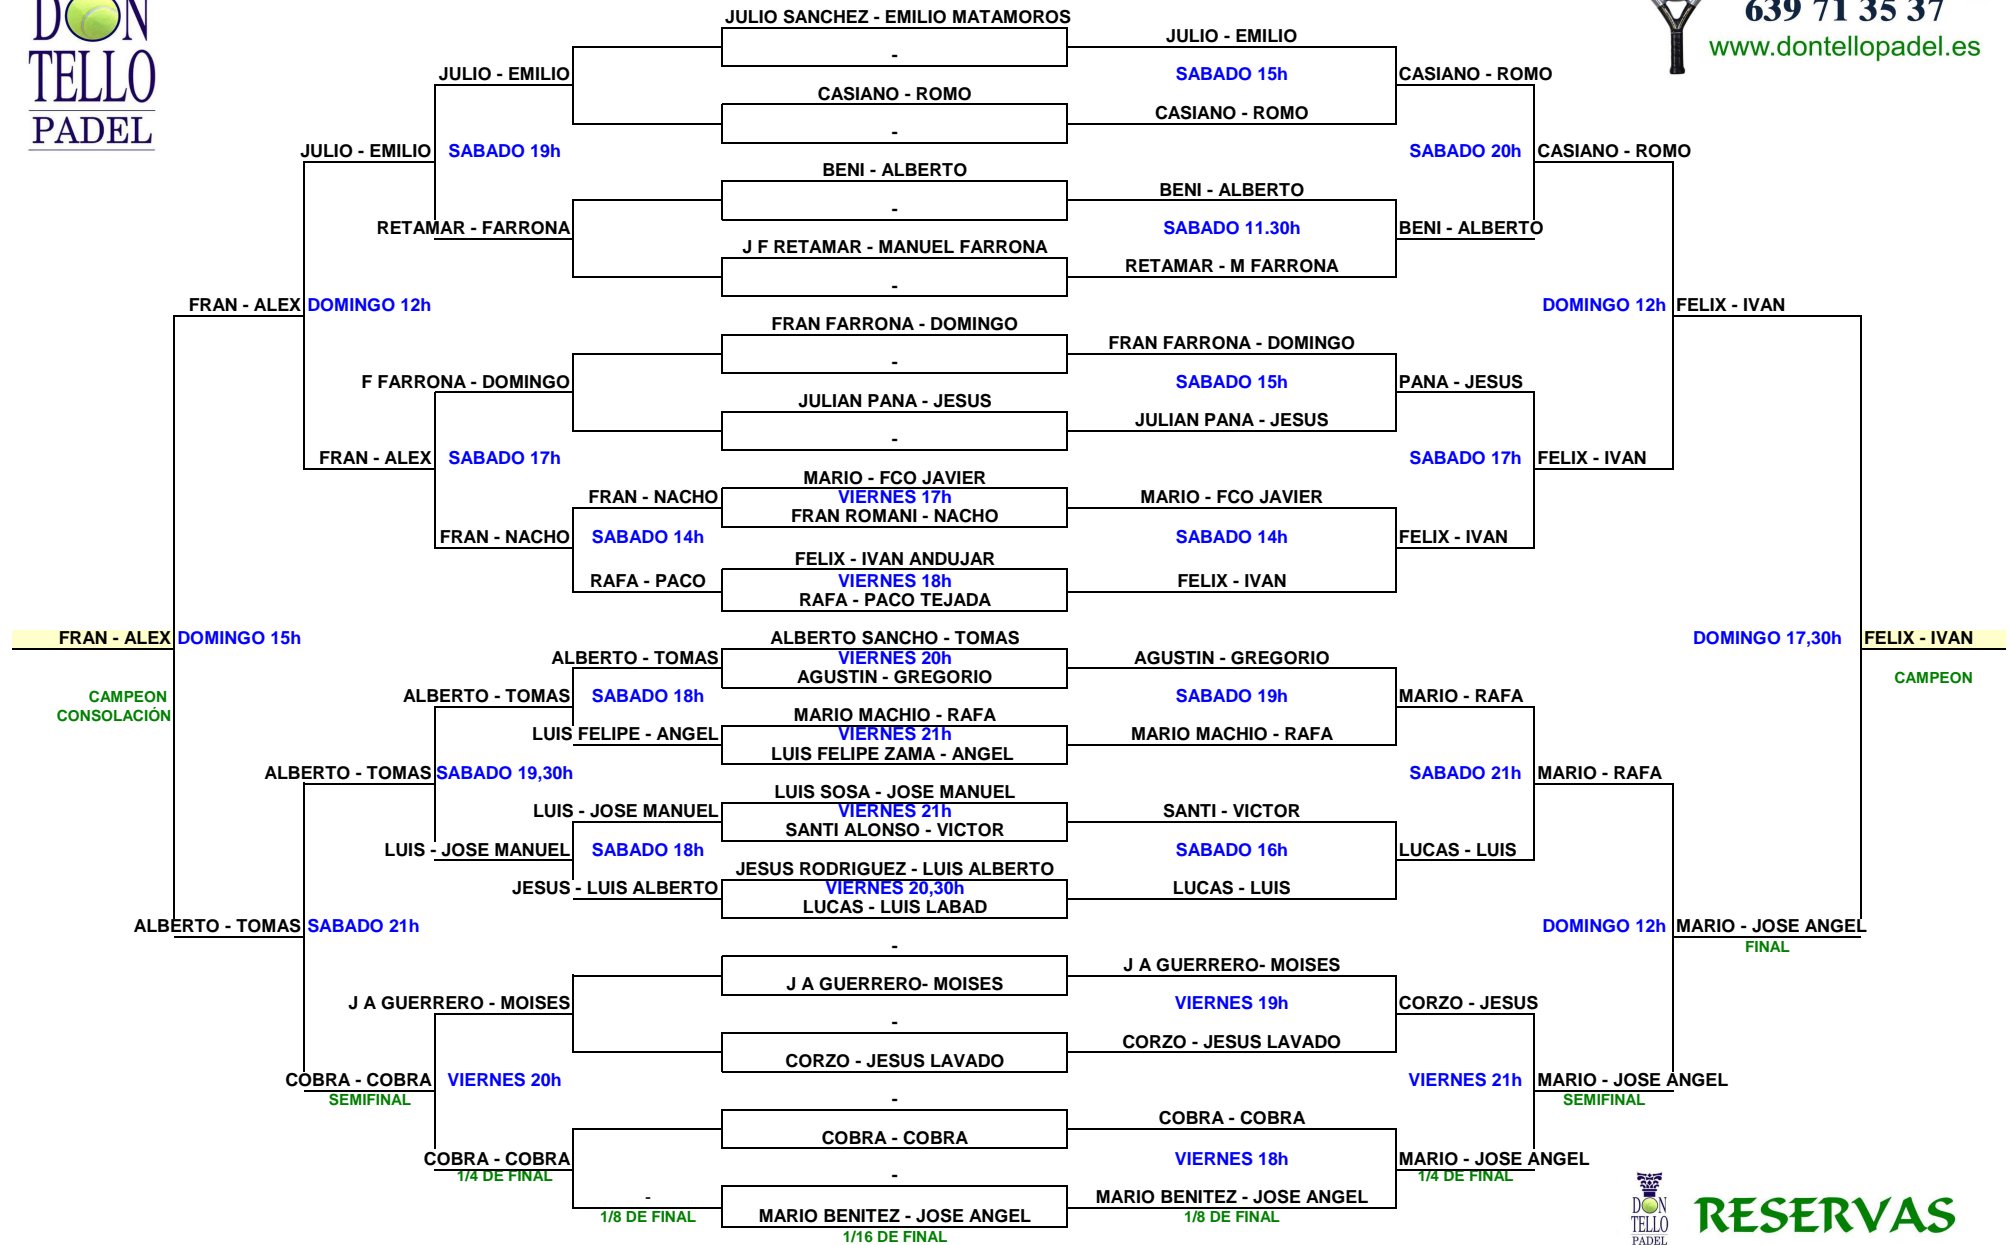

LA NUEVA PELOTA
HEAD PADEL PRO

4,50€

VIERNES 19h	LUCAS - FABIOLA LOLA - GONZALO	5 4 7 6
SABADO 10h	LUCAS - FABIOLA LUIS - CRISTINA	4 1 6 6
SABADO 13h	LUIS - CRISTINA LOLA - GONZALO	5 6 10 7 4 2
SABADO 18h	LUCAS - FABIOLA LUIS ALBERTO - MARISOL	4 6 8 6 2 10
SABADO 21h	LUIS - CRISTINA LUIS ALBERTO - MARISOL	6 6 2 3
DOMINGO 16h	LOLA - GONZALO LUIS ALBERTO - MARISOL	6 4 6 3 6 3

1ª LUIS - CRISTINA
2ª LOLA - GONZALO

SABADO 14,30h BARBACOA PARA TODOS LOS JUGADORES EN LA BARRA JUNTO A LA PISTA 2

MASCULINO - 3ª CATEGORÍA

SABADO 14,30h BARBACOA PARA TODOS LOS JUGADORES EN LA BARRA JUNTO A LA PISTA 2