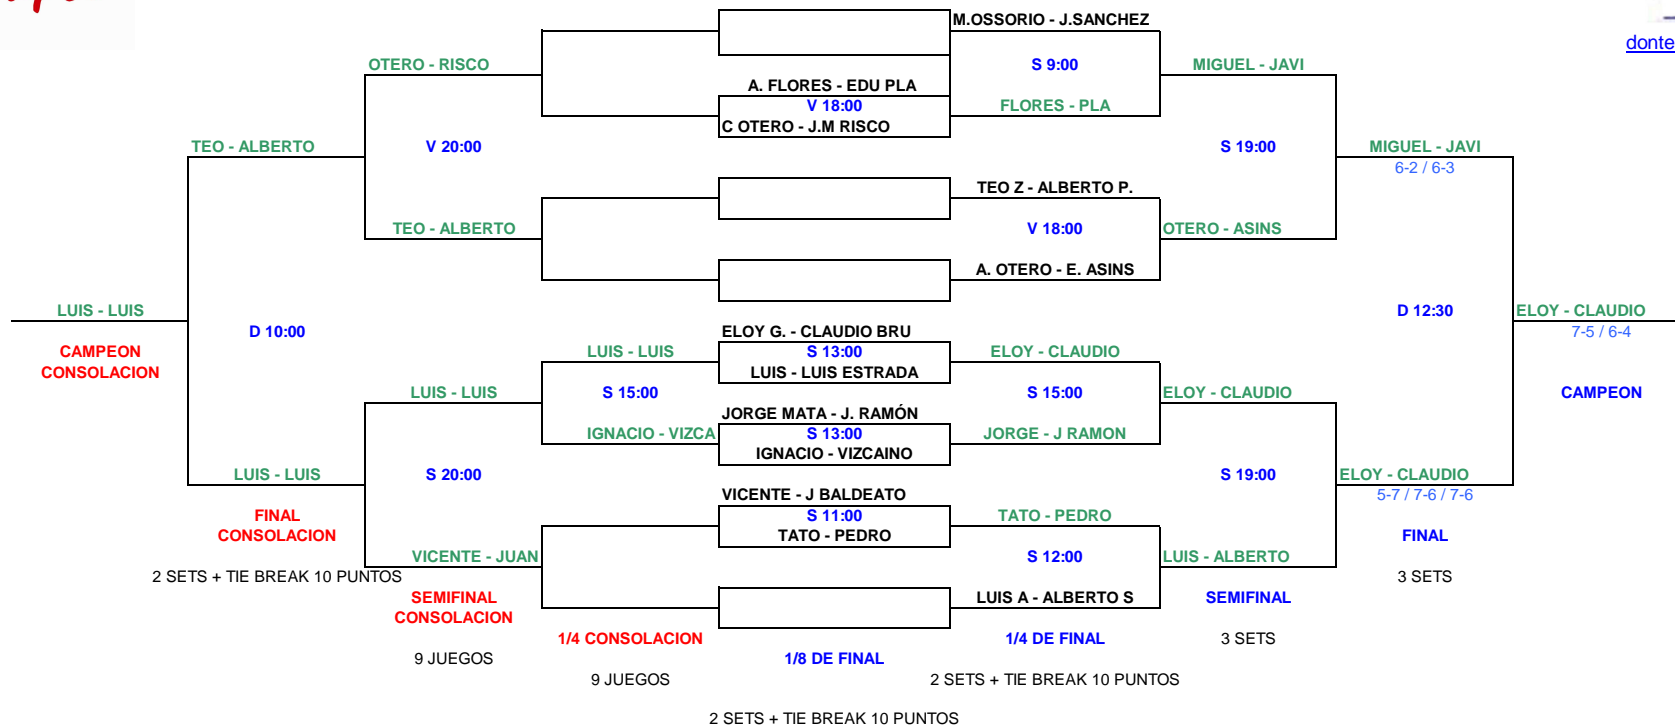

I TORNEO DE PADEL

SUB-16 MASCULINO

16-17-18 FEBRERO 2007

dontellopadel@hotmail.com

SISTEMA LIGA , PARTIDOS AL MEJOR DE 3 SETS

SUB-16 FEMENINO

17 Y 18 FEBRERO 2007

ELENA M - ANA RINCÓN
S 20:00
ANA F. - MARIA F.

BEATRIZ - ANGELA HIDALGO
D 12:30
ANA F. - MARIA F.

ELENA M - ANA RINCÓN
D 13:30
BEATRIZ - ANGELA HIDALGO

CAMPEON
FINALISTA
CAMPEON CONSOLACION

ELENA MARÍN - ANA RINCÓN
BEATRIZ - ANGELA HIDALGO
ANA - MARIA FERNANDEZ